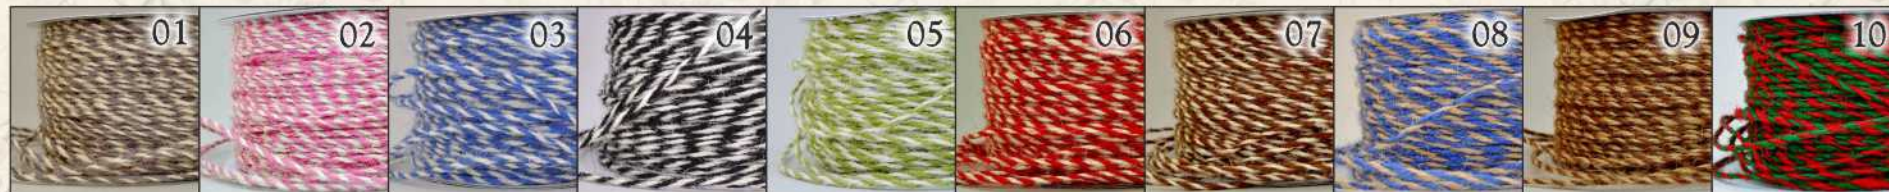

01-Λευκό, 02-Εκρού, 03-Μπεζ, 04-Γκρι, 05-Μαύρο, 06-Καφέ Ανοιχτό, 07-Ροζ, 08-Σάπιο μύλο, 09-Σιέλ, 10-Λιλά, 11-Τυρκουάζ, 12-Λαχανί, 13-Βεραμάν, 14-Λαδί, 15-Κόκκινο, 16-Μπορντώ, 17-Κίτρινο, 18-Καφέ